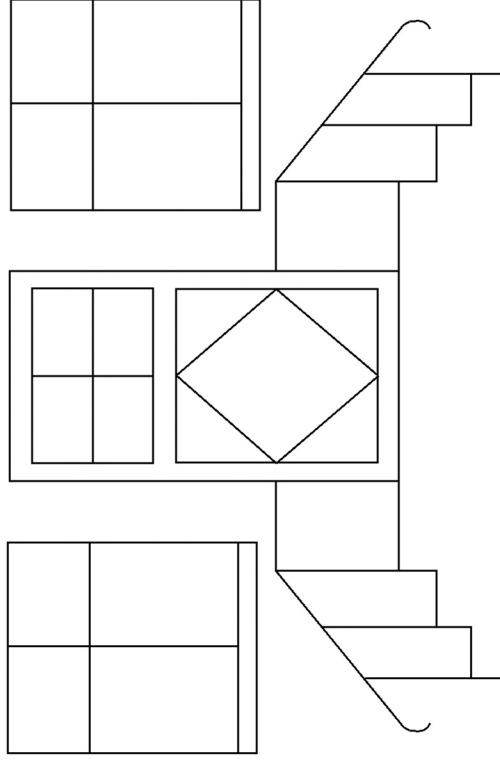

**LICHTHAUS
GROß**

KORPUS
2x Stoff
2x Vlieseinlage

Kontrollquadrat
für richtige
Ausdruck-
größe
3 cm x 3 cm

Herzapplikation

**LICHTHAUS
KLEIN**

KORPUS
2x Stoff
2x Vlieseinlage

Kontrollquadrat
für richtige
Ausdruck-
größe
3 cm x 3 cm

Kontrollquadrat
für richtige
Ausdruck-
größe
3 cm x 3 cm

Lichttüte groß Teil A

Kontrollquadrat
für richtige
Ausdruck-
größe
3 cm x 3 cm

**LICHTTÜTE
GROß**

KORPUS

2x Stoff

2x Vlieseinlage

entlang dieser Linie mit Teil B zusammenkleben

Lichttüte groß Teil B

Kontrollquadrat
für richtige
Ausdruck-
größe
3 cm x 3 cm

entlang dieser Linie mit Teil A zusammenkleben

Schablonen
für Rotkehlchen Applikation

Kontrollquadrat
für richtige
Ausdruck-
größe
3 cm x 3 cm

Kontrollquadrat
für richtige
Ausdruck-
größe
3 cm x 3 cm

WEITERE MOTIVE FÜR LICHTTÜTEN

Steppen

Applizieren

Steppen

Applizieren

Kontrollquadrat
für richtige
Ausdruck-
größe
3 cm x 3 cm

WEITERE WEIHNACHTSMOTIVE