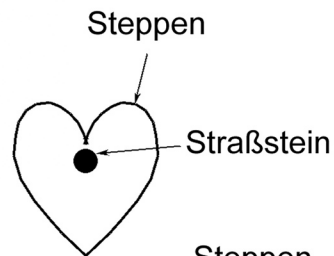

Lichttüte groß Teil B

Kontrollquadrat
für richtige
Ausdruck-
größe
3 cm x 3 cm

entlang dieser Linie mit Teil A zusammenkleben

Schablonen
für Rotkehlchen Applikation

Kontrollquadrat
für richtige
Ausdruck-
größe
3 cm x 3 cm

ROTKEHLCHEN MOTIVE

Rotkehl-
chen
Bauch

Rotkehlchen
Schablonen
für
Applikation

Herz

Rotkehlchen
Körper

Steppen

Straßstein

Steppen

Kontrollquadrat
für richtige
Ausdruck-
größe
3 cm x 3 cm

WEITERE MOTIVE FÜR LICHTTÜTEN

Steppen

Applizieren

Steppen

Applizieren

Kontrollquadrat
für richtige
Ausdruck-
größe
3 cm x 3 cm

WEITERE WEIHNACHTSMOTIVE