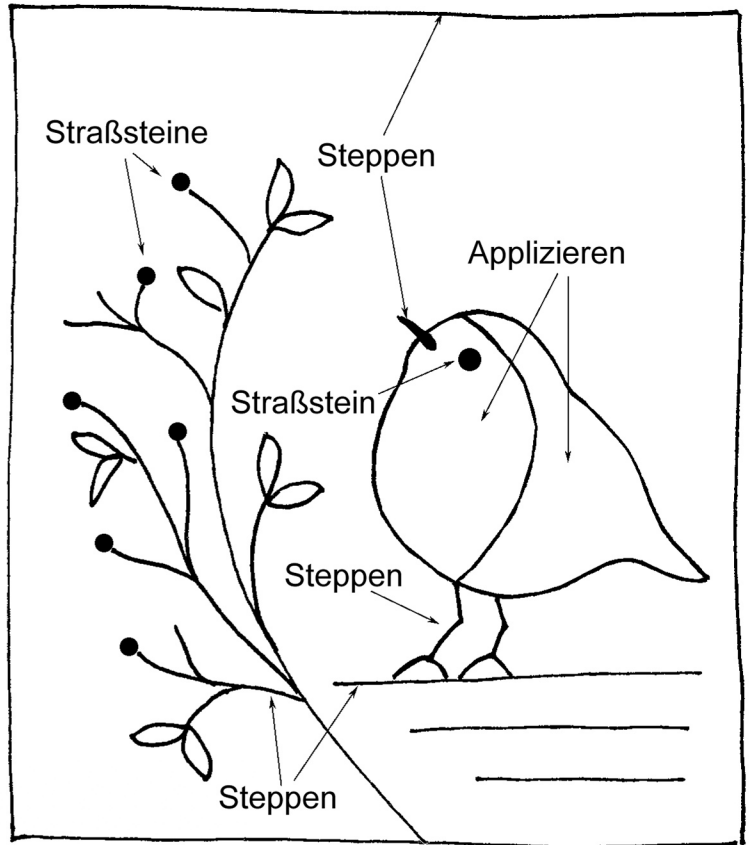

Kontrollquadrat
für richtige
Ausdruck-
größe
3 cm x 3 cm

Lichttüte groß Teil A

Kontrollquadrat
für richtige
Ausdruck-
größe
3 cm x 3 cm

**LICHTTÜTE
GROß**

KORPUS

2x Stoff

2x Vlieseinlage

entlang dieser Linie mit Teil B zusammenkleben

Lichttüte groß Teil B

Kontrollquadrat
für richtige
Ausdruck-
größe
3 cm x 3 cm

entlang dieser Linie mit Teil A zusammenkleben

Schablonen
für Rotkehlchen Applikation

Kontrollquadrat
für richtige
Ausdruck-
größe
3 cm x 3 cm

ROTKEHLCHEN MOTIVE

Rotkehl-
chen
Bauch

Rotkehlchen
Schablonen
für
Applikation

Herz

Rotkehlchen
Körper

Steppen

Straßstein

Steppen