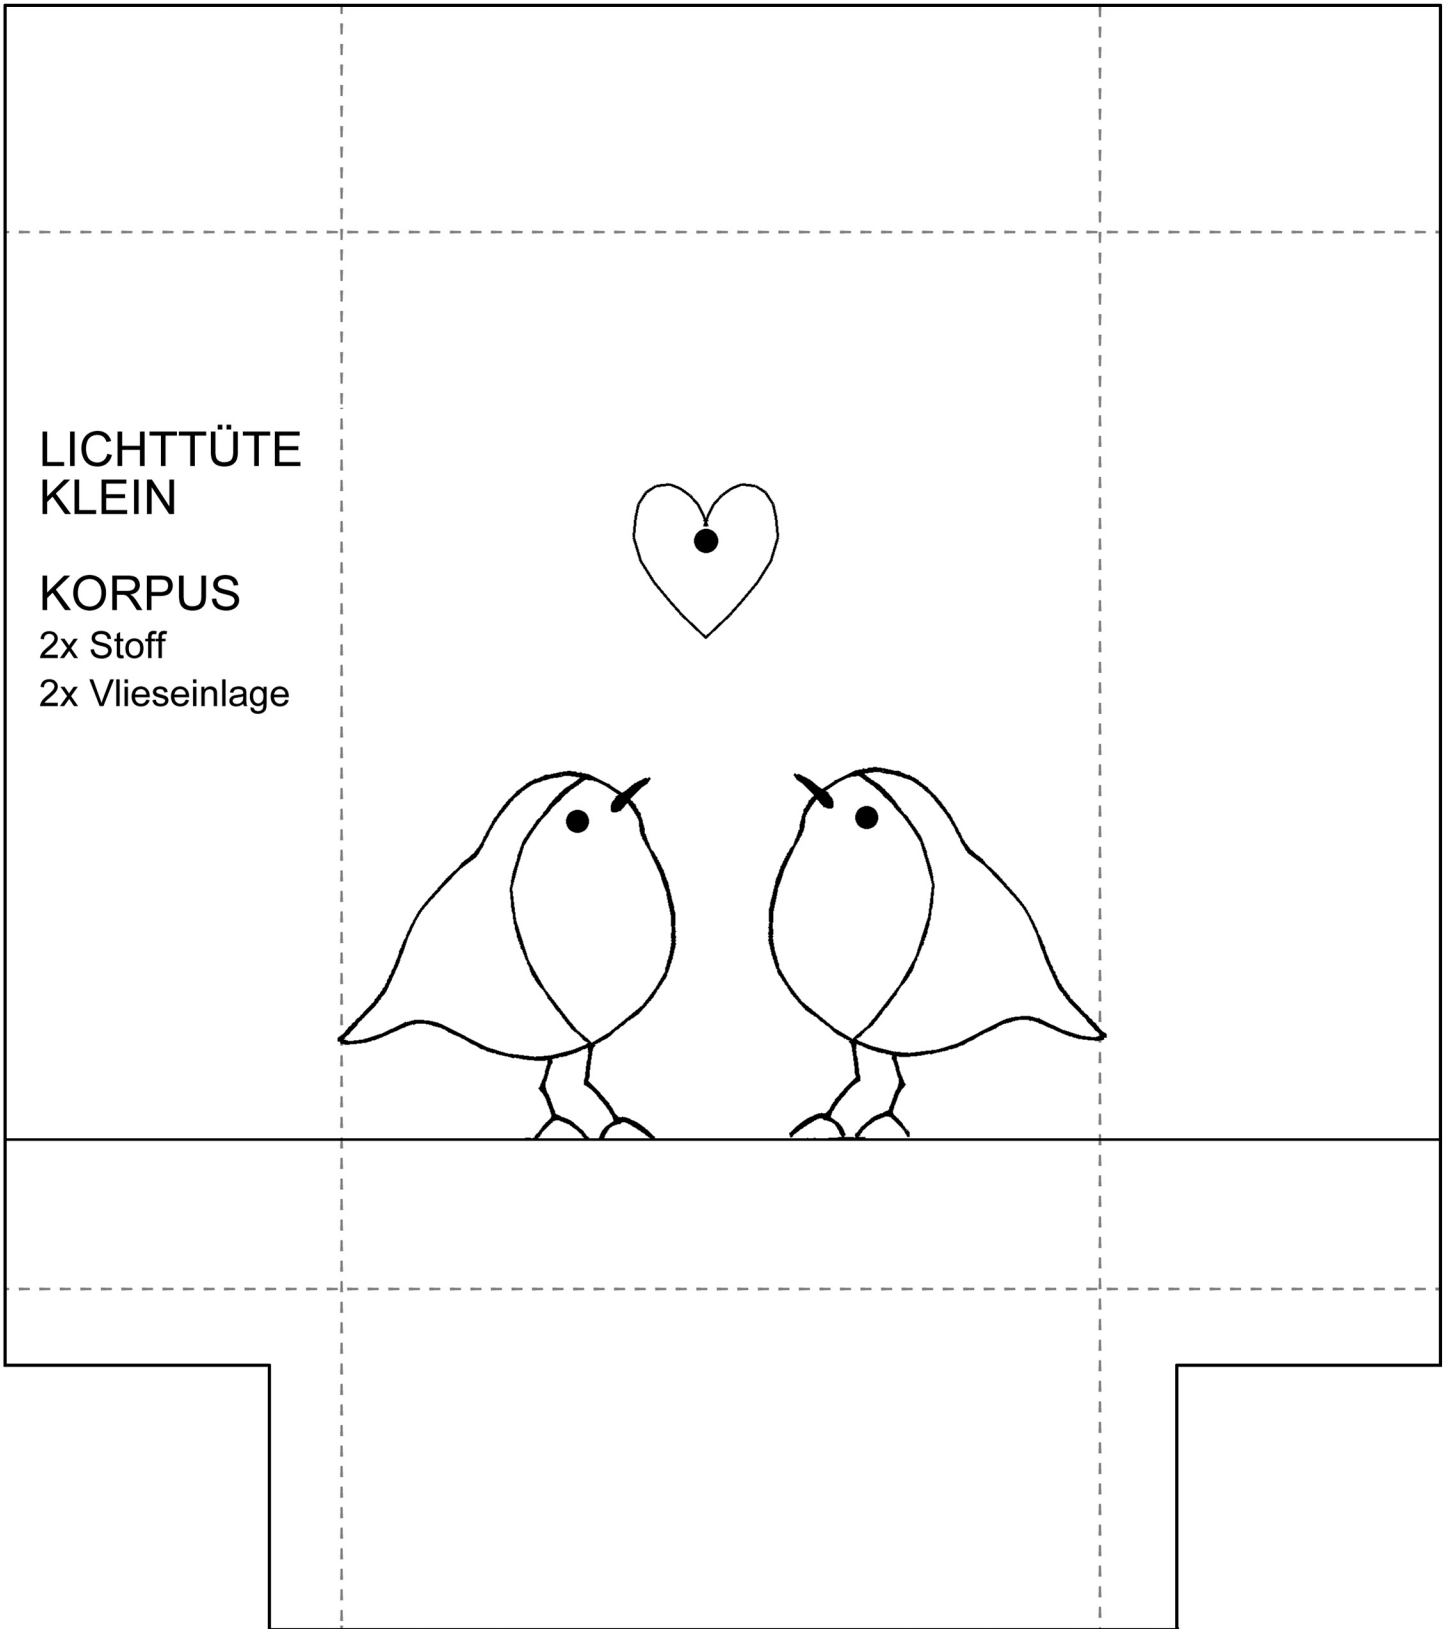

**LICHTHAUS
GROß**

KORPUS
2x Stoff
2x Vlieseinlage

Kontrollquadrat
für richtige
Ausdruck-
größe
3 cm x 3 cm

Herzapplikation

**LICHTHAUS
KLEIN**

KORPUS
2x Stoff
2x Vlieseinlage

Kontrollquadrat
für richtige
Ausdruck-
größe
3 cm x 3 cm

Kontrollquadrat
für richtige
Ausdruck-
größe
3 cm x 3 cm

Lichttüte groß Teil A

Kontrollquadrat
für richtige
Ausdruck-
größe
3 cm x 3 cm

**LICHTTÜTE
GROß**

KORPUS

2x Stoff

2x Vlieseinlage

entlang dieser Linie mit Teil B zusammenkleben

Lichttüte groß Teil B

Kontrollquadrat
für richtige
Ausdruck-
größe
3 cm x 3 cm

entlang dieser Linie mit Teil A zusammenkleben

Schablonen
für Rotkehlchen Applikation

Kontrollquadrat
für richtige
Ausdruck-
größe
3 cm x 3 cm

Kontrollquadrat
für richtige
Ausdruck-
größe
3 cm x 3 cm

WEITERE MOTIVE FÜR LICHTTÜTEN

Steppen

Applizieren

Steppen

Applizieren

Kontrollquadrat
für richtige
Ausdruck-
größe
3 cm x 3 cm

WEITERE WEIHNACHTSMOTIVE