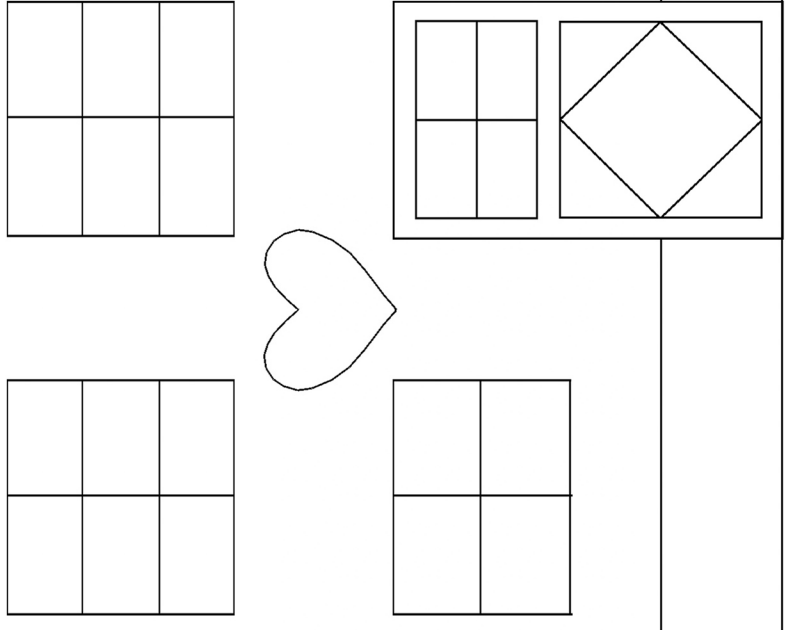

**LICHTHAUS
GROß**

KORPUS
2x Stoff
2x Vlieseinlage

Kontrollquadrat
für richtige
Ausdruck-
größe
3 cm x 3 cm

Herzapplikation

**LICHTHAUS
KLEIN**

KORPUS
2x Stoff
2x Vlieseinlage

Kontrollquadrat
für richtige
Ausdruck-
größe
3 cm x 3 cm

Kontrollquadrat
für richtige
Ausdruck-
größe
3 cm x 3 cm

Lichttüte groß Teil A

Kontrollquadrat
für richtige
Ausdruck-
größe
3 cm x 3 cm

**LICHTTÜTE
GROß**

KORPUS

2x Stoff

2x Vlieseinlage

entlang dieser Linie mit Teil B zusammenkleben

Lichttüte groß Teil B

Kontrollquadrat
für richtige
Ausdruck-
größe
3 cm x 3 cm

entlang dieser Linie mit Teil A zusammenkleben

Schablonen
für Rotkehlchen Applikation

Kontrollquadrat
für richtige
Ausdruck-
größe
3 cm x 3 cm

Kontrollquadrat
für richtige
Ausdruck-
größe
3 cm x 3 cm

WEITERE MOTIVE FÜR LICHTTÜTEN

Steppen

Applizieren

Steppen

Applizieren

Kontrollquadrat
für richtige
Ausdruck-
größe
3 cm x 3 cm

WEITERE WEIHNACHTSMOTIVE