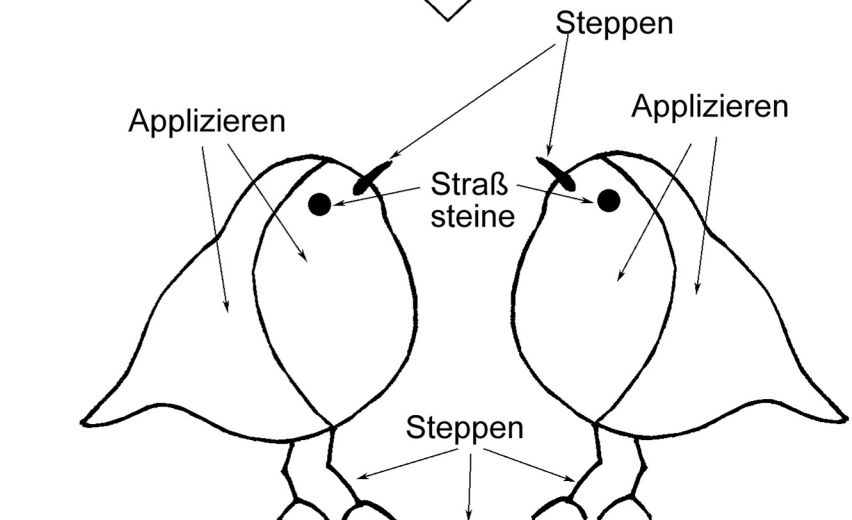

Lichttüte groß Teil B

Kontrollquadrat
für richtige
Ausdruck-
größe
3 cm x 3 cm

entlang dieser Linie mit Teil A zusammenkleben

Schablonen
für Rotkehlchen Applikation

Kontrollquadrat
für richtige
Ausdruck-
größe
3 cm x 3 cm

ROTKEHLCHEN MOTIVE

Rotkehl-
chen
Bauch

Rotkehlchen
Schablonen
für
Applikation

Herz

Rotkehlchen
Körper

Steppen

Straßstein

Steppen

Kontrollquadrat
für richtige
Ausdruck-
größe
3 cm x 3 cm

WEITERE MOTIVE FÜR LICHTTÜTEN

Steppen

Applizieren

Steppen

Applizieren

Kontrollquadrat
für richtige
Ausdruck-
größe
3 cm x 3 cm

WEITERE WEIHNACHTSMOTIVE