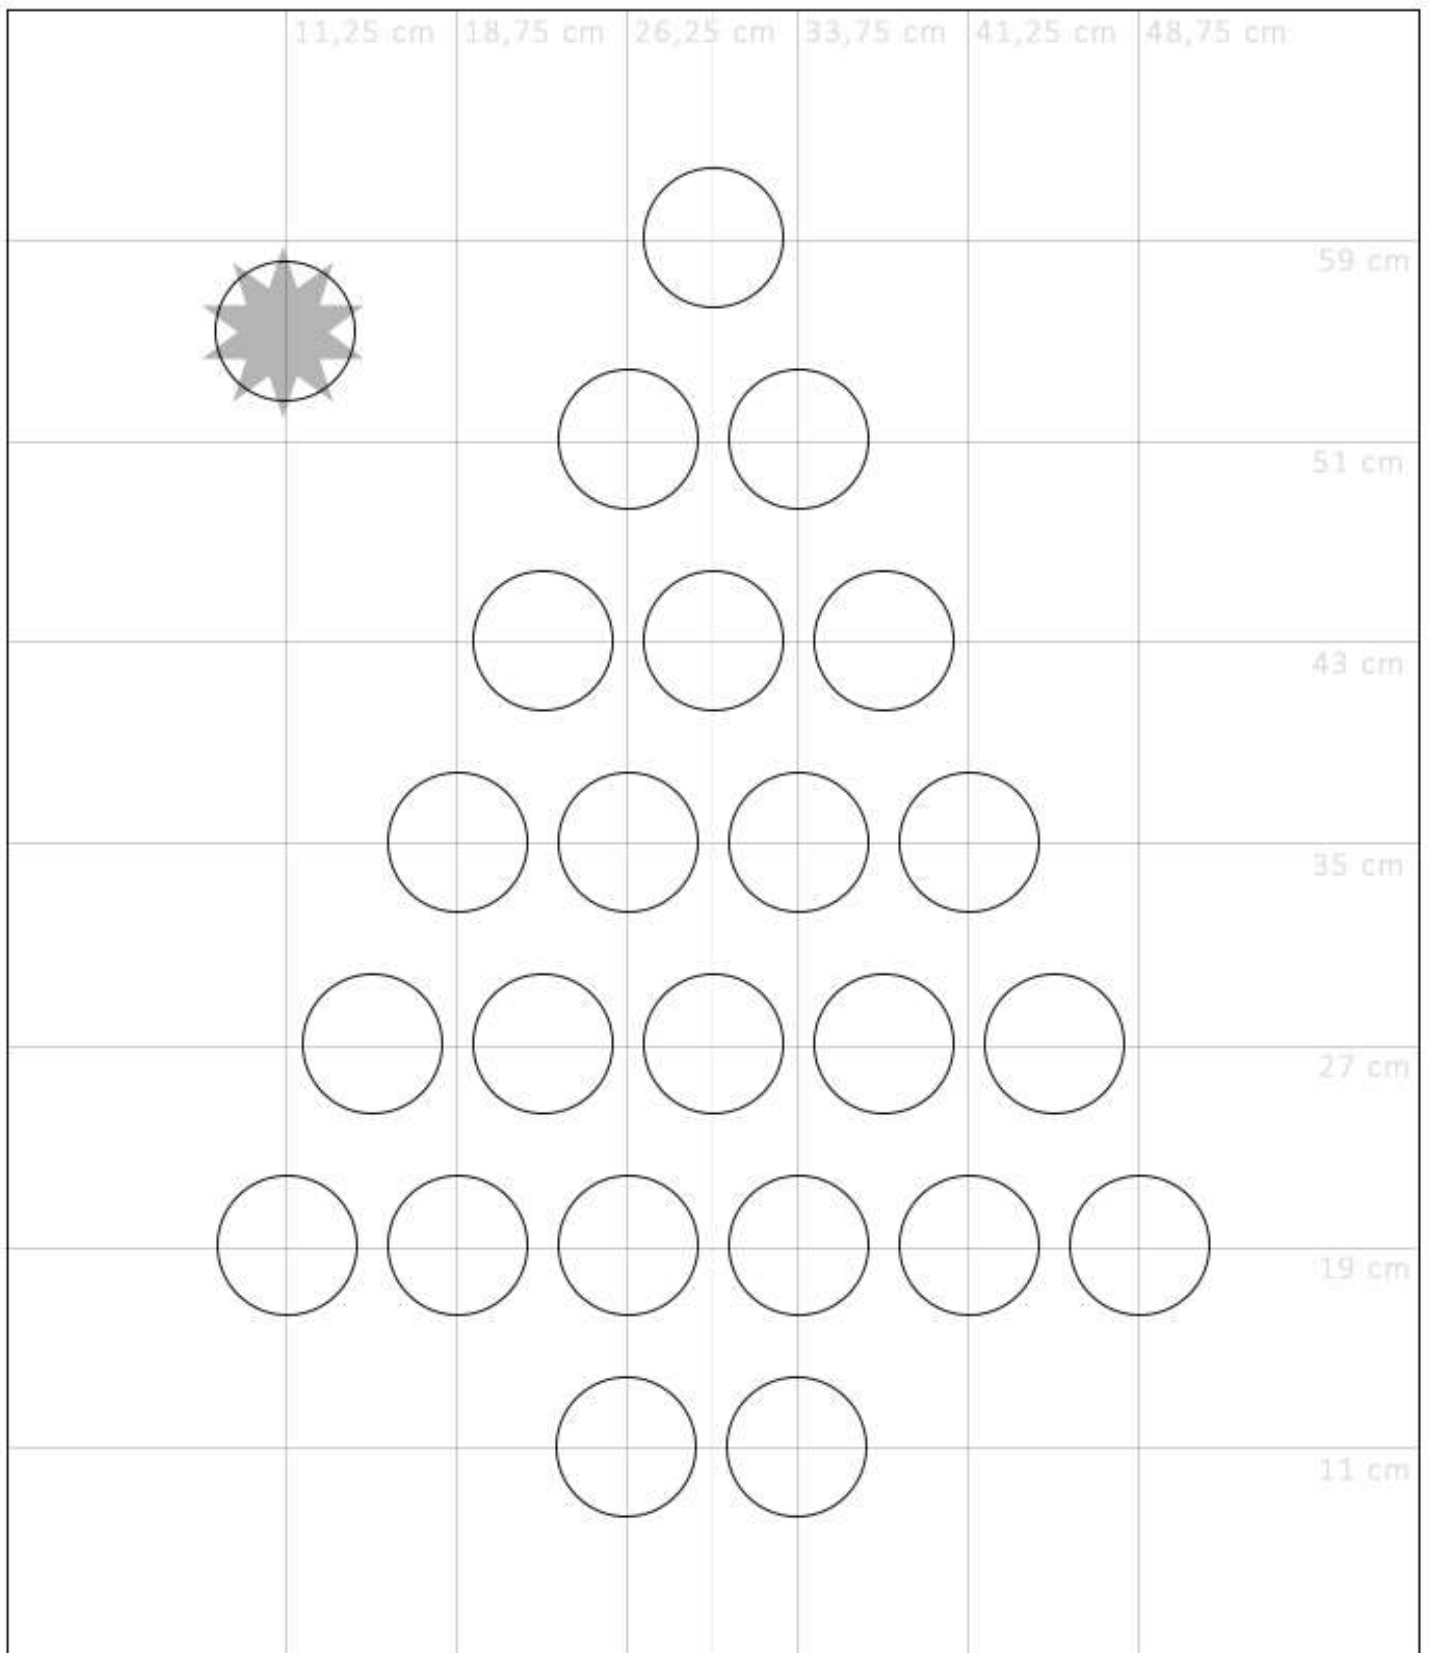

Adventskalender Tannenbaum

Platte 60 x 70 cm, 24 Schachteln mit Durchmesser 6 cm